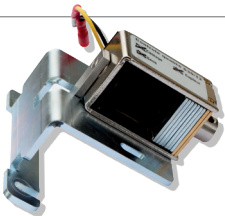

COMMANDE ET DÉTECTION

SÉLECTEUR

Sélecteur électronique filaire et déporté proposant 6 modes de fonctionnement et de nombreux paramétrages (vitesses, temporisations...)

RADAR BI-TECHNOLOGIE

Radars combinant détection de mouvement par radar hyperfréquence et rideau de sécurisation à infrarouge. Conformes EN16005.

TÉLÉCOMMANDE

Pour piloter la porte à distance en complément du sélecteur.

Également disponible :

Radar de protection : Radar infrarouge actif avec auto-test, destiné à protéger les zones de refoulement des vantaux.
Bouton poussoir radio ou filaire

VERROUILLAGE ÉLECTRIQUE

VERROU BISTABLE (STANDARD)

Maintient la porte fermée en cas de coupure de courant (solution la plus utilisée).

VENTOUSE À SÉCURITÉ POSITIVE (OU MONOSTABLE)

Déverrouille et libère les vantaux de la porte en cas de coupure de courant ou d'action du système d'ouverture d'urgence. Solution conforme à la Norme NFS 61-937 et OBLIGATOIRE dans tous les ERP (Établissements Recevant du Public) avec nuitée (hôtels, hôpitaux, maisons de retraite...).

VERROUILLAGE MÉCANIQUE

CRÉMONE (HAUTE ET/OU BASSE)

Associé à des montants de 70 mm, permet le verrouillage mécanique à clés des vantaux en un ou deux points (haut et bas ou bas).

BÉQUILLE AU SOL

Verrouillage bas par poussée manuelle.